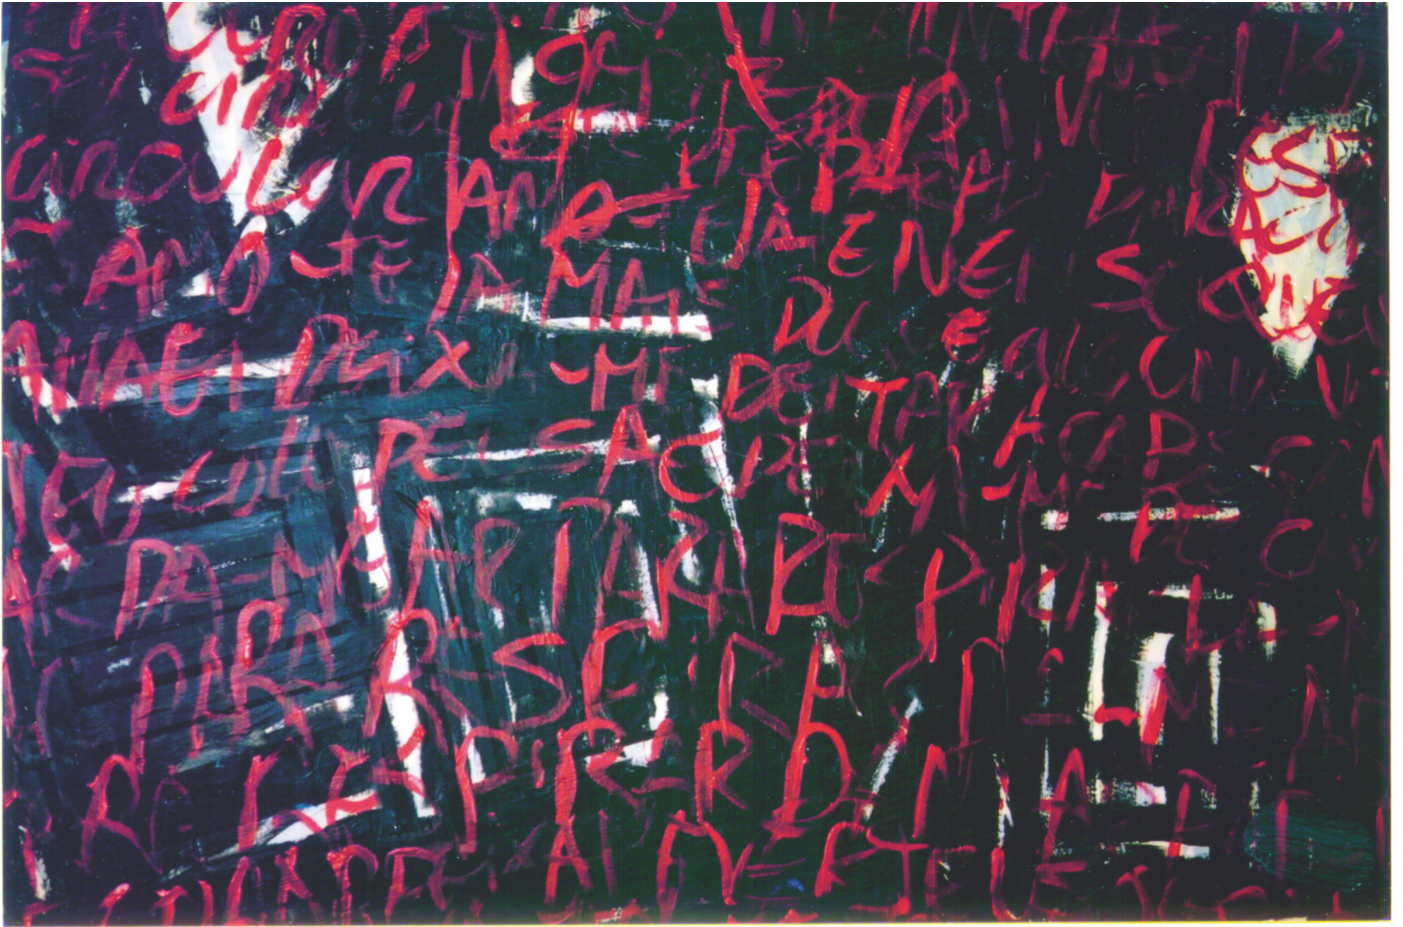

**PINTURA Catálogo Resumido**  
**R.Gritto 2001**  
**SÉRIE METANUMERIQUE**  
**PORTO**

R. GRITTO

METANUMERIQUE 2001 - PORTO / 40High - 40 Large

MIXTECH in WOOD

# R. GRITTO

METANUMERIQUE 2001 - PORTO / 80High - 45 Large

MIXTECH in WOOD

R. GRITTO

METANUMERIQUE 2001 - PORTO / 70 High - 35 Large

MIXTECH in CANVAS

# R. GRITTO

METANUMERIQUE 2001 - PORTO / 65High - 110 Large

MIXTECH in WOOD