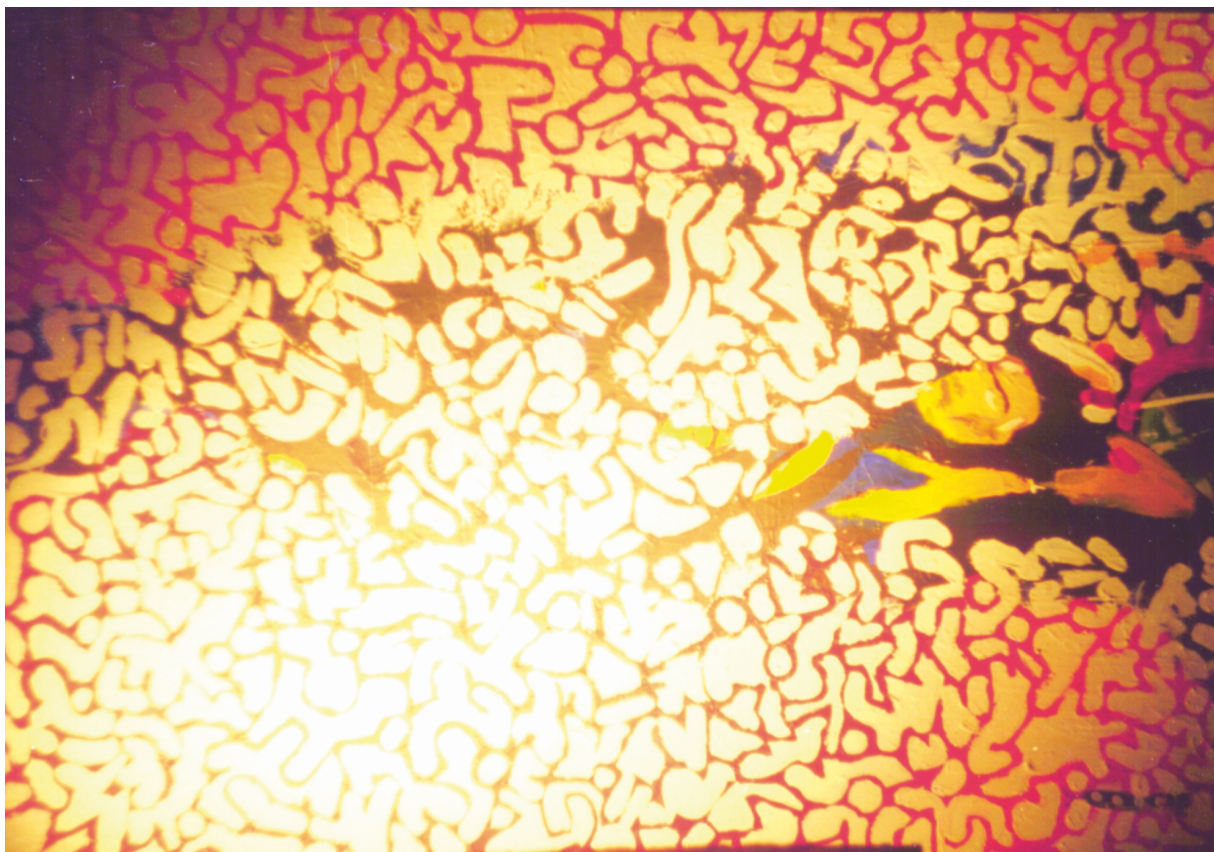

# R. GRITTO

METANUMERIQUE 2002 - PORTO / 60High - 800Large

MIXTECH in TRIPLEX

R. GRITTO

METANUMERIQUE 2002 - PORTO / 80High - 120Large

MIXTECH in TRIPLEX

R. GRITTO

METANUMERIQUE 2002 - PORTO / 80 High - 130 Large