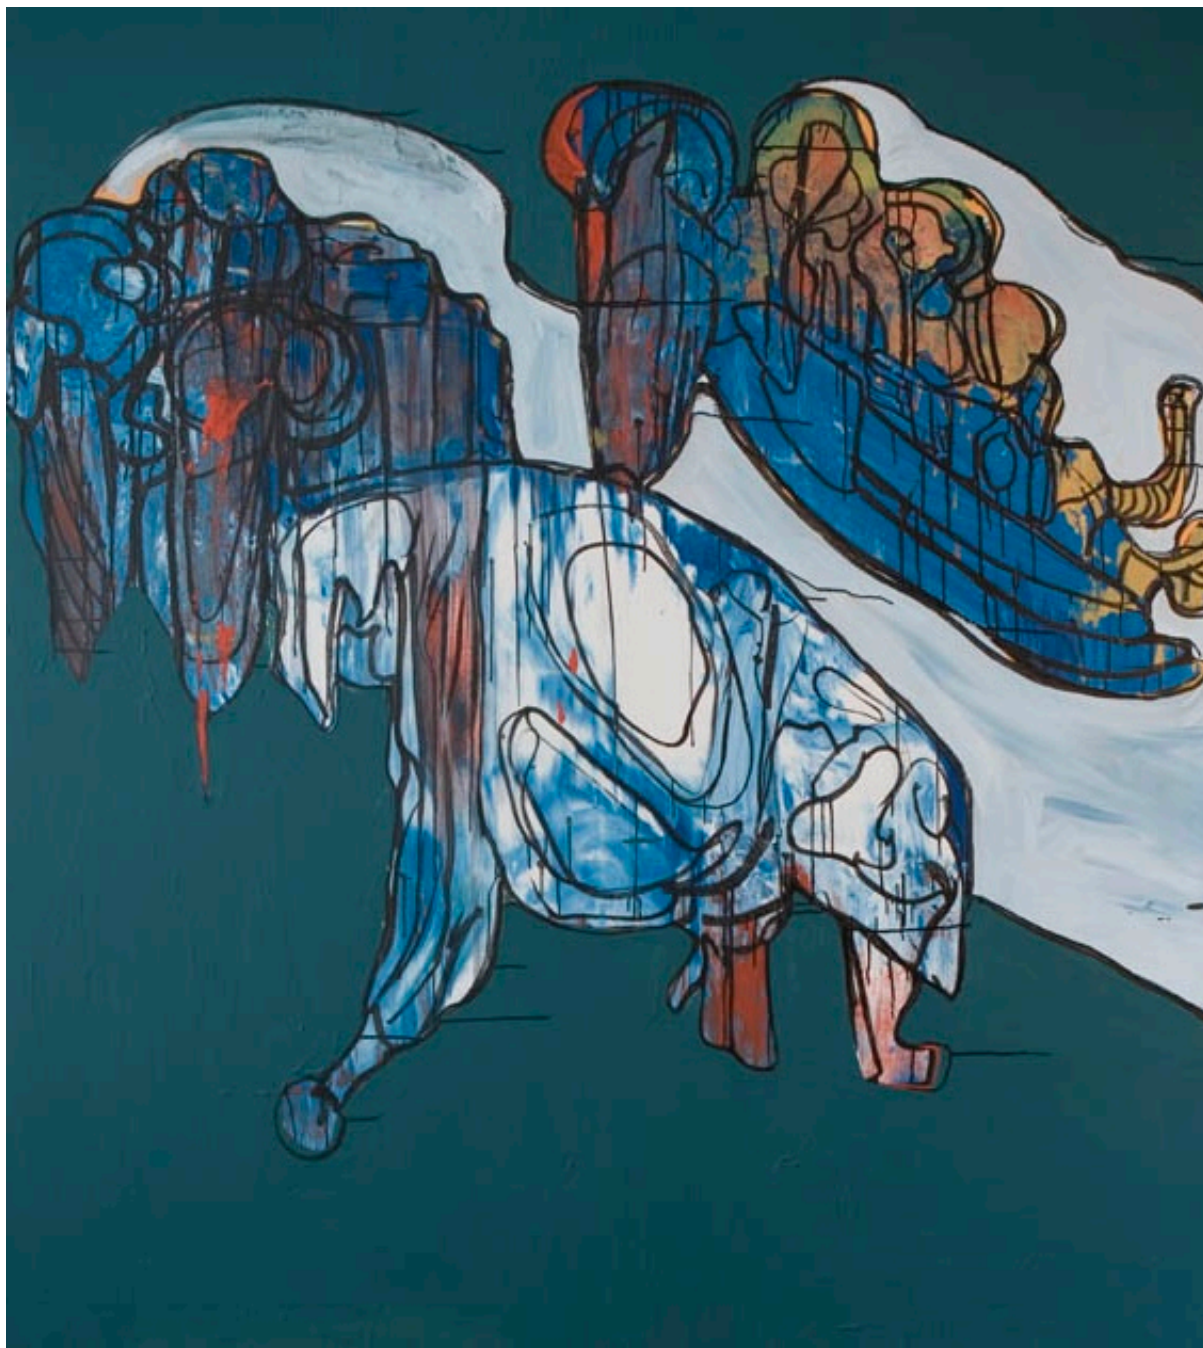

**PINTURA Catálogo Resumido
R.Gritto 2007
SÉRIE TECHNORGANKRAFT _
LISBOA**

R. GRITTO

TECHNORGANKRAFT 2007 - LISBON / 170 high - 150 Large

R. GRITTO

TECHNORGANKRAFT 2007 - LISBON / 170 high - 150 Large

R. GRITTO

TECHNORGANKRAFT 2007 - LISBON / 170 high - 150 Large

R. GRITTO

TECHNORGANKRAFT 2007 - LISBON / 150 high - 170 Large

R. GRITTO

TECHNORGANKRAFT 2007 - LISBON / 170 high - 150 Large

R. GRITTO

TECHNORGANKRAFT 2007 - LISBON / 170 high - 150 Large